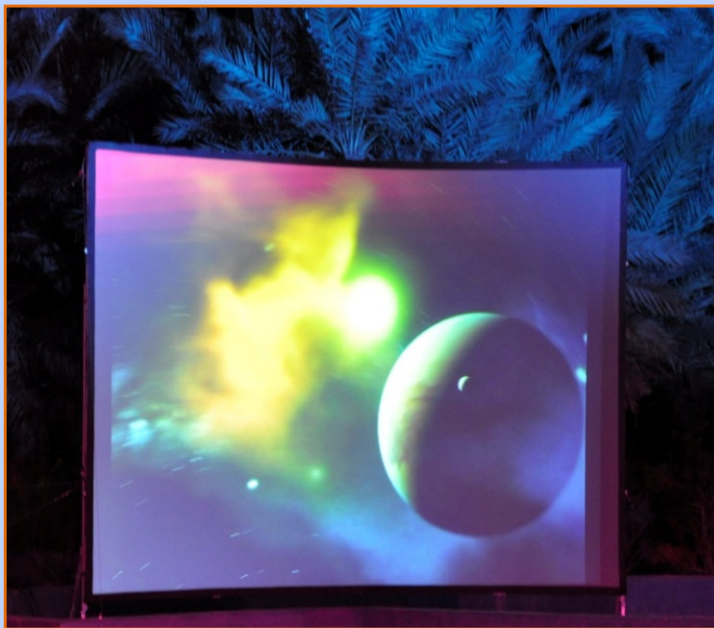

Planet Oasis

Les Sky Diner de Planet Oasis
Une première dans l'hémisphère Nord

Planet Oasis

Un ciel de mars à Tozeur

Planet Oasis

Un cadre magique

SKY DINER

Une mise en place féerique

Projection en live sur 2 écrans géants

Planet Oasis

12 télescopes professionnels

Planet Oasis

Observation astronomique

Le dîner de gala sous les étoiles

Planet Oasis

Le Sky Diner en période hivernale

Planet Oasis

SKY DINER

Le Sky Diner en période hivernale

Planet Oasis

Le Sky Diner en période hivernale

Planet Oasis