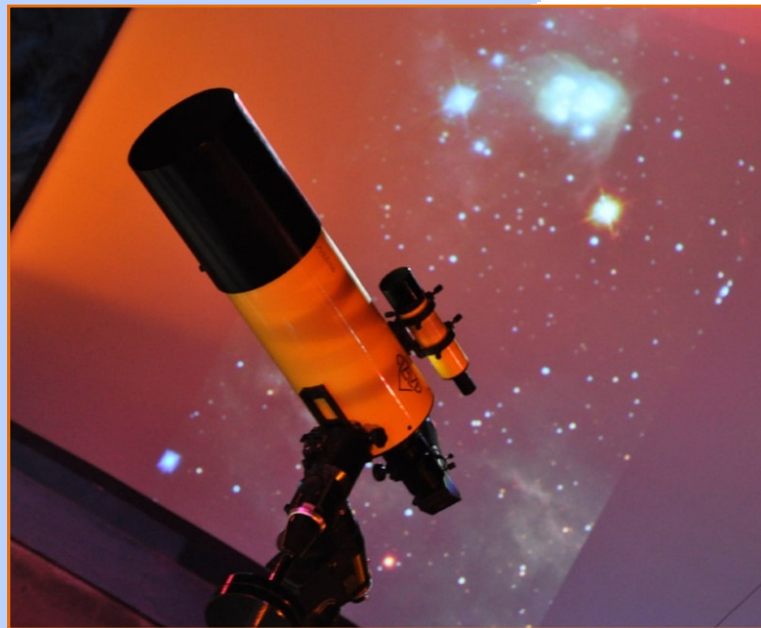

Planet Oasis

Les Sky Diner de Planet Oasis
Une première dans l'hémisphère Nord

Planet Oasis

Un ciel de mars à Tozeur

Planet Oasis

Un cadre magique

SKY DINER

Une mise en place féerique

Projection en live sur 2 écrans géants

Planet Oasis

12 télescopes professionnels

Planet Oasis

Observation astronomique

Le dîner de gala sous les étoiles

Planet Oasis

Le Sky Diner en période hivernale