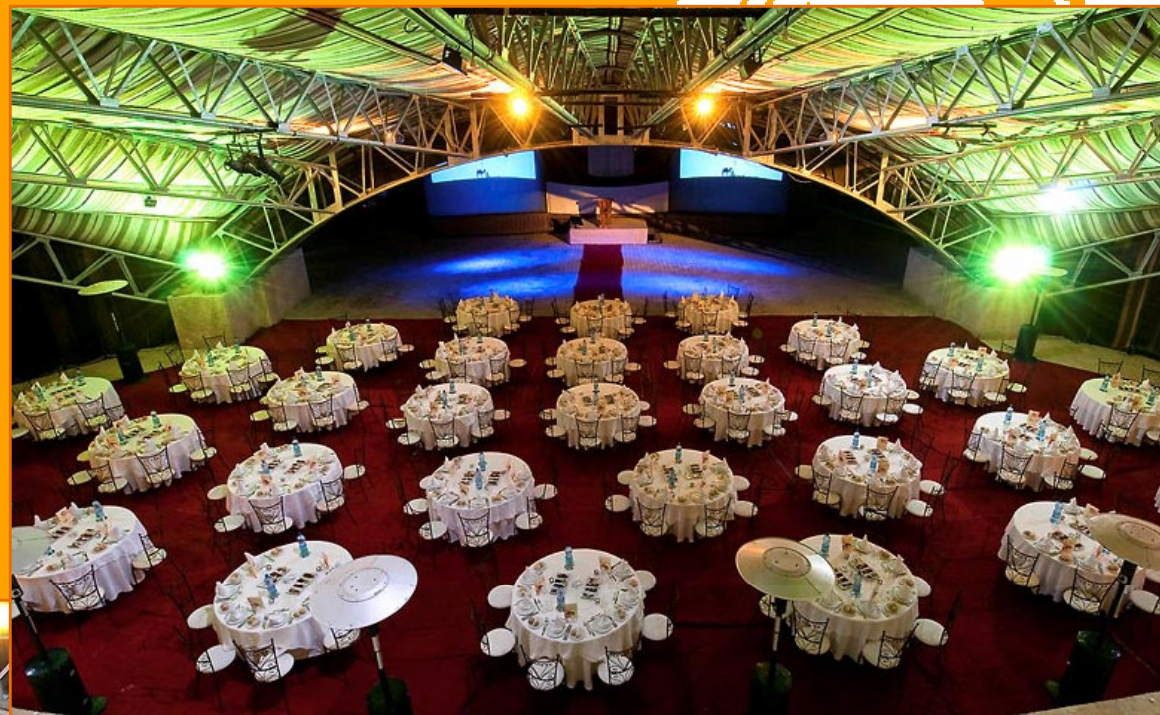

Planet Oasis

Les Sky Diner de Planet Oasis
Une première dans l'hémisphère Nord

Planet Oasis

Un ciel de mars à Tozeur

Planet Oasis

Un cadre magique

SKY DINER

Une mise en place féerique

Projection en live sur 2 écrans géants

Planet Oasis

12 télescopes professionnels

Planet Oasis

Observation astronomique

Le dîner de gala sous les étoiles

Planet Oasis

Le Sky Diner en période hivernale

Planet Oasis

SKY DINER

Le Sky Diner en période hivernale

Planet Oasis

Le Sky Diner en période hivernale

Planet Oasis